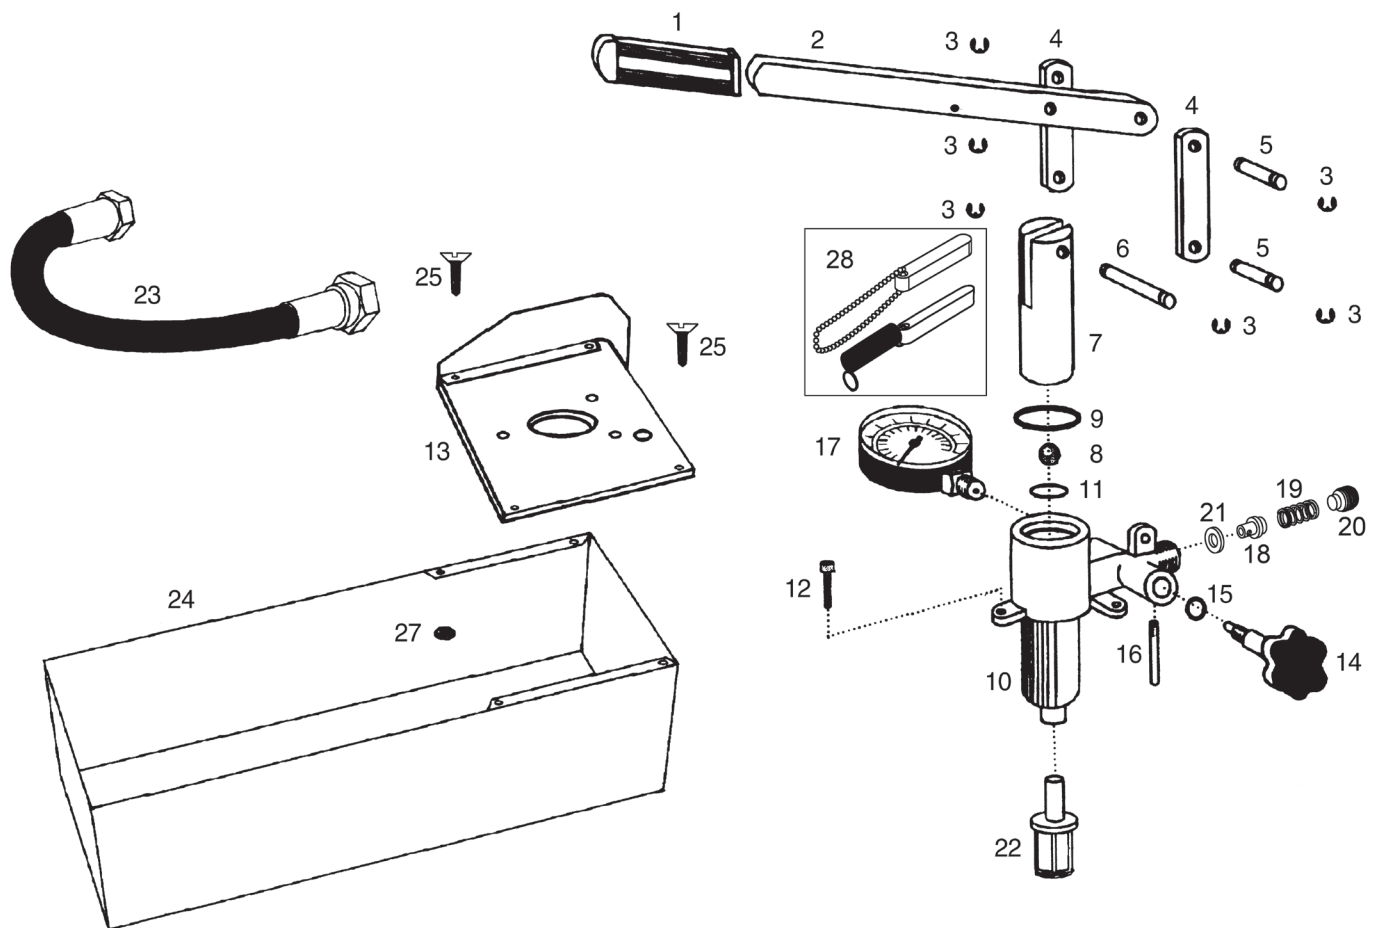

## Spare parts list

Latest version  
see [www.rems.de](http://www.rems.de)

## Elenco dei pezzi

Ultimo aggiornamento  
vedi [www.rems.de](http://www.rems.de)

	deu	eng	fra	ita	
7	Kolben	Piston	Piston	Pistone	115036
—	Ersatzteilsortiment 1 Pos. 3, 4, 5, 6	Spare parts assortment Pos. 3, 4, 5, 6	Lot de pièces de rechange Pos. 3, 4, 5, 6	Assortimento di parti di ricambio Pos. 3, 4, 5, 6	115025R
—	Ersatzteilsortiment 2 Pos. 8, 9, 11, 15, 18–21	Spare parts assortment Pos. 8, 9, 11, 15, 18–21	Lot de pièces de rechange Pos. 8, 9, 11, 15, 18–21	Assortimento di parti di ricambio Pos. 8, 9, 11, 15, 18–21	115030R
—	Hebel kompl. Pos. 1, 2	Lever compl. Pos. 1, 2	Levier compl. Pos. 1, 2	Leva compl. Pos. 1, 2	115060R
12	Zylinderschraube	Cylinder head screw	Vis cylindrique	Vite a testa cilindrica	081023
16	Rücklauf	Return	Conduite de retour	Ritorno	115041
17	Manometer	Pressure gauge	Manomètre	Manometro	115046
22	Ansaugfilter	Suction filter	Filtre d'aspiration	Filtro di aspirazione	115049
23	Hochdruckschlauch	High-pressure hose	Tuyau à haute pression	Tubo flessibile ad alta pressione	115042
28	Blockierbolzen, Kette/Feder	Lock bolt, chain/spring	Boulon à bloquer, chaîne/ressort	Bullone di bloccaggio, catena/molla	115044R